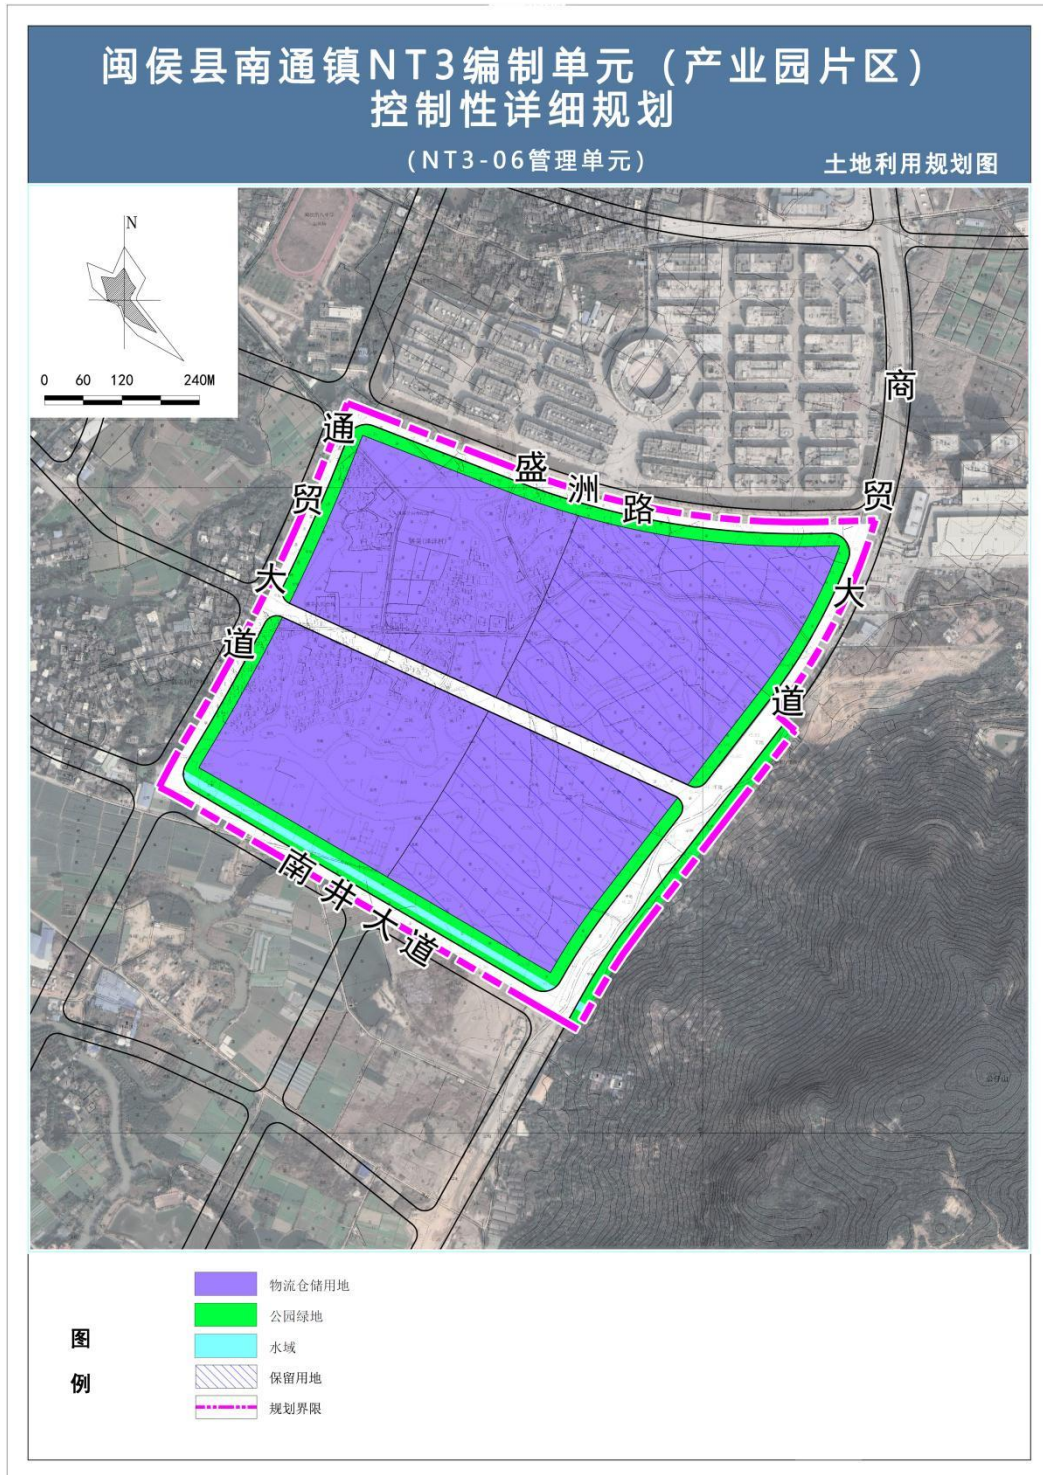

附件

1. 《闽侯县南通镇 NT3 编制单元（产业园片区）NT3-01 管理单元控制性详细规划》

2. 《闽侯县南通镇 NT3 编制单元 (产业园片区) NT3-05 管理单元控制性详细规划》

3. 《闽侯县南通镇 NT3 编制单元（产业园片区）NT3-06 管理单元控制性详细规划》

4. 《闽侯县南通镇 NT3 编制单元（产业园片区）NT3-08 管理单元控制性详细规划》