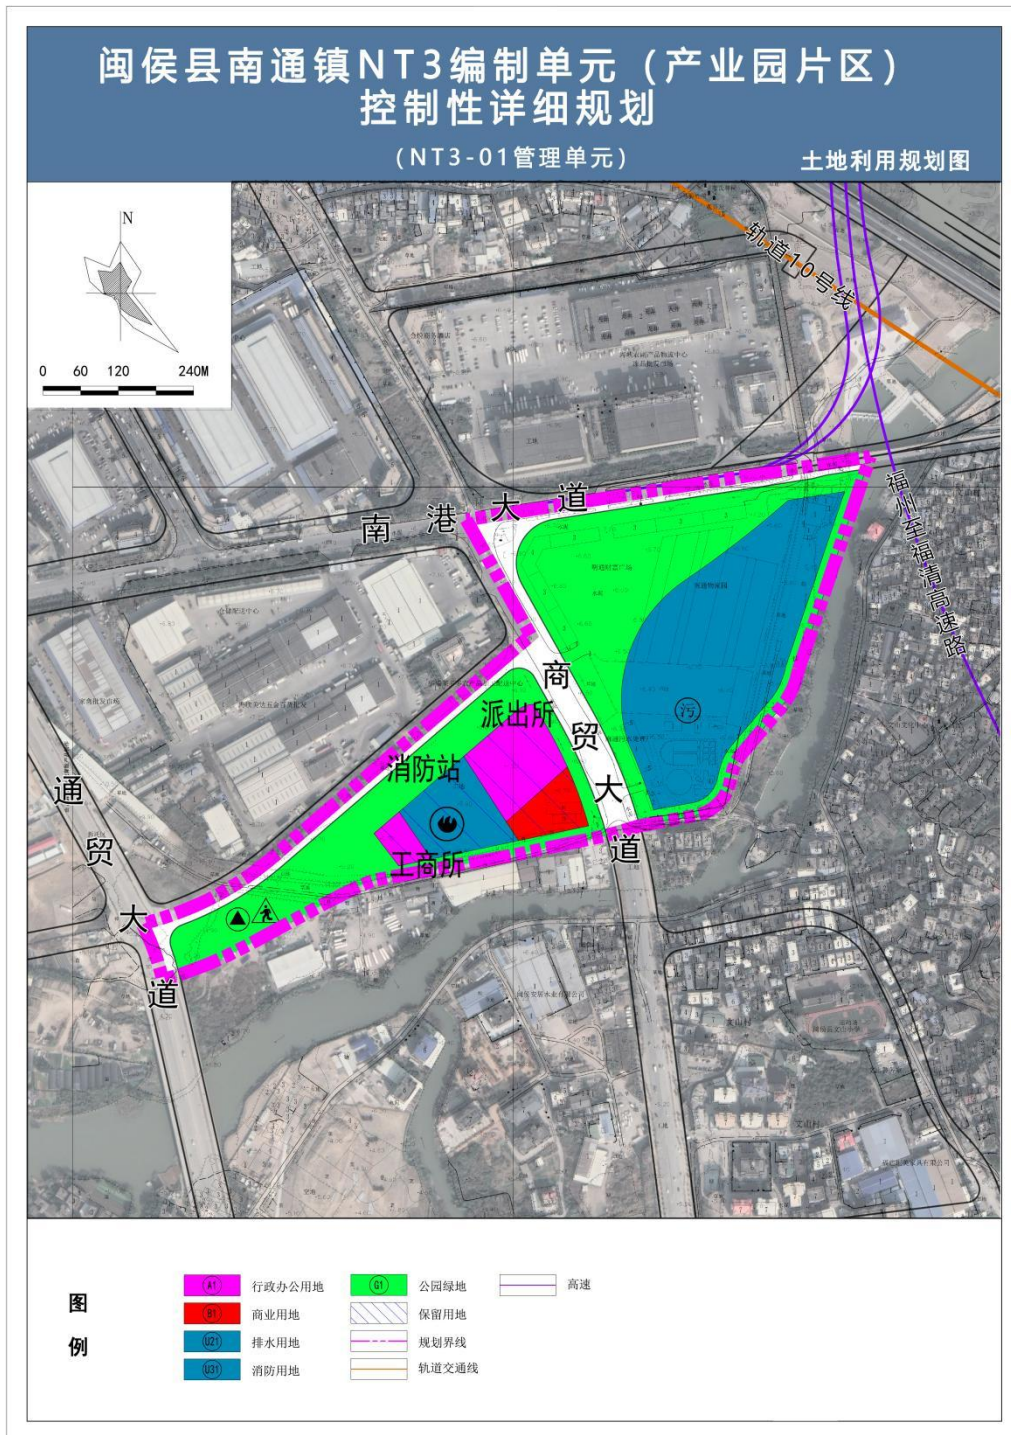

附件

1. 《闽侯县南通镇 NT3 编制单元（产业园片区）NT3-01 管理单元控制性详细规划》

2. 《闽侯县南通镇 NT3 编制单元 (产业园片区) NT3-05 管理单元控制性详细规划》

3. 《闽侯县南通镇 NT3 编制单元（产业园片区）NT3-06 管理单元控制性详细规划》

4. 《闽侯县南通镇 NT3 编制单元（产业园片区）NT3-08 管理单元控制性详细规划》