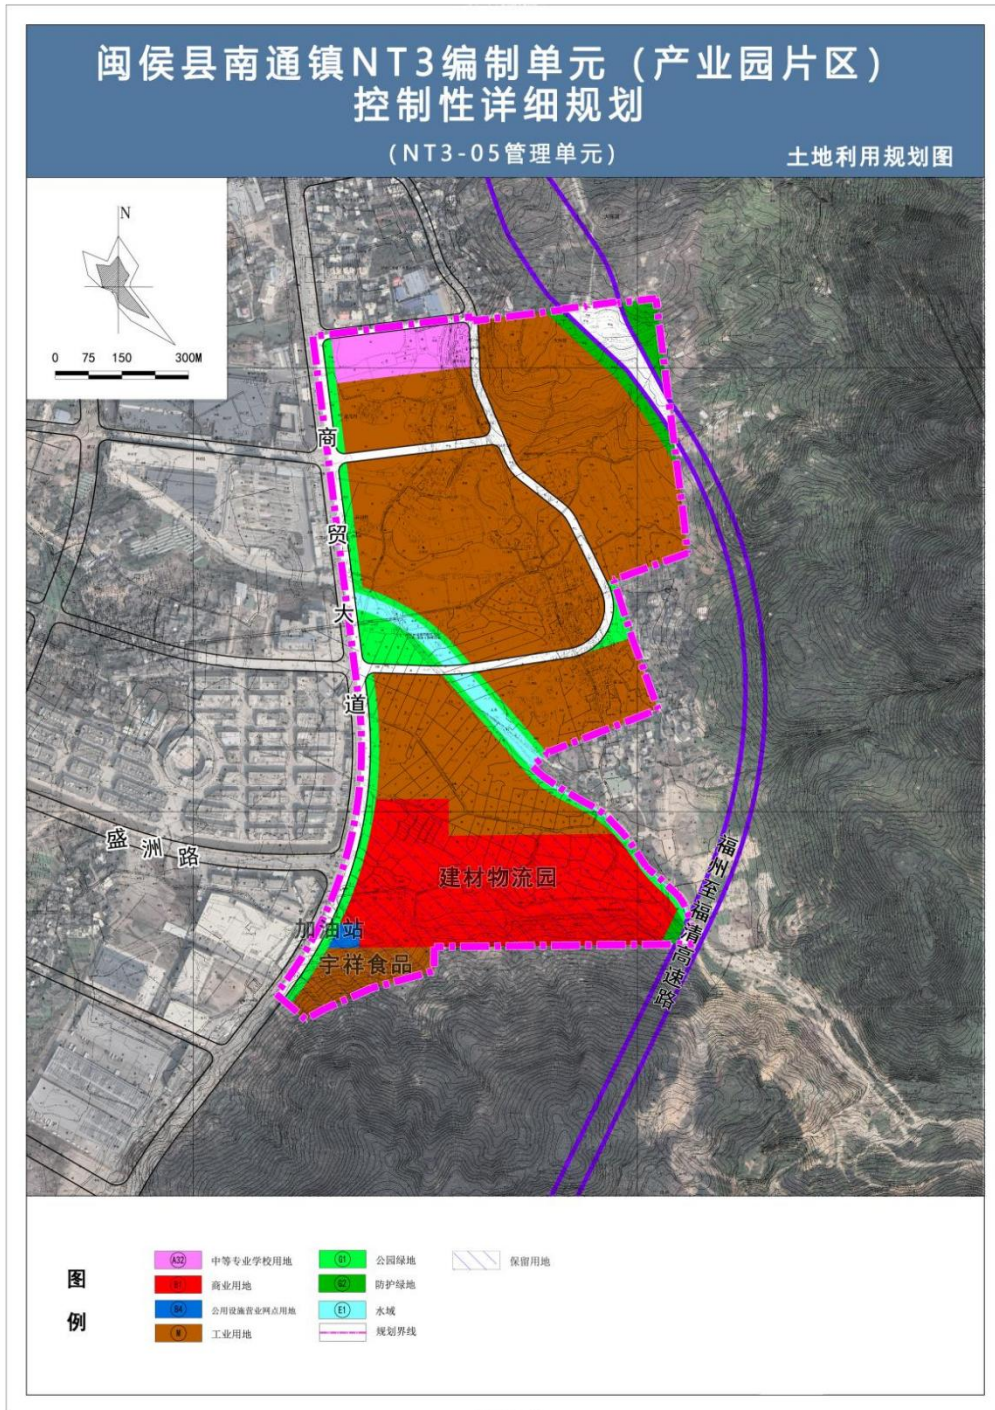

附件

1. 《闽侯县南通镇 NT3 编制单元（产业园片区）NT3-01 管理单元控制性详细规划》

2. 《闽侯县南通镇 NT3 编制单元 (产业园片区) NT3-05 管理单元控制性详细规划》

3. 《闽侯县南通镇 NT3 编制单元（产业园片区）NT3-06 管理单元控制性详细规划》

4. 《闽侯县南通镇 NT3 编制单元（产业园片区）NT3-08 管理单元控制性详细规划》