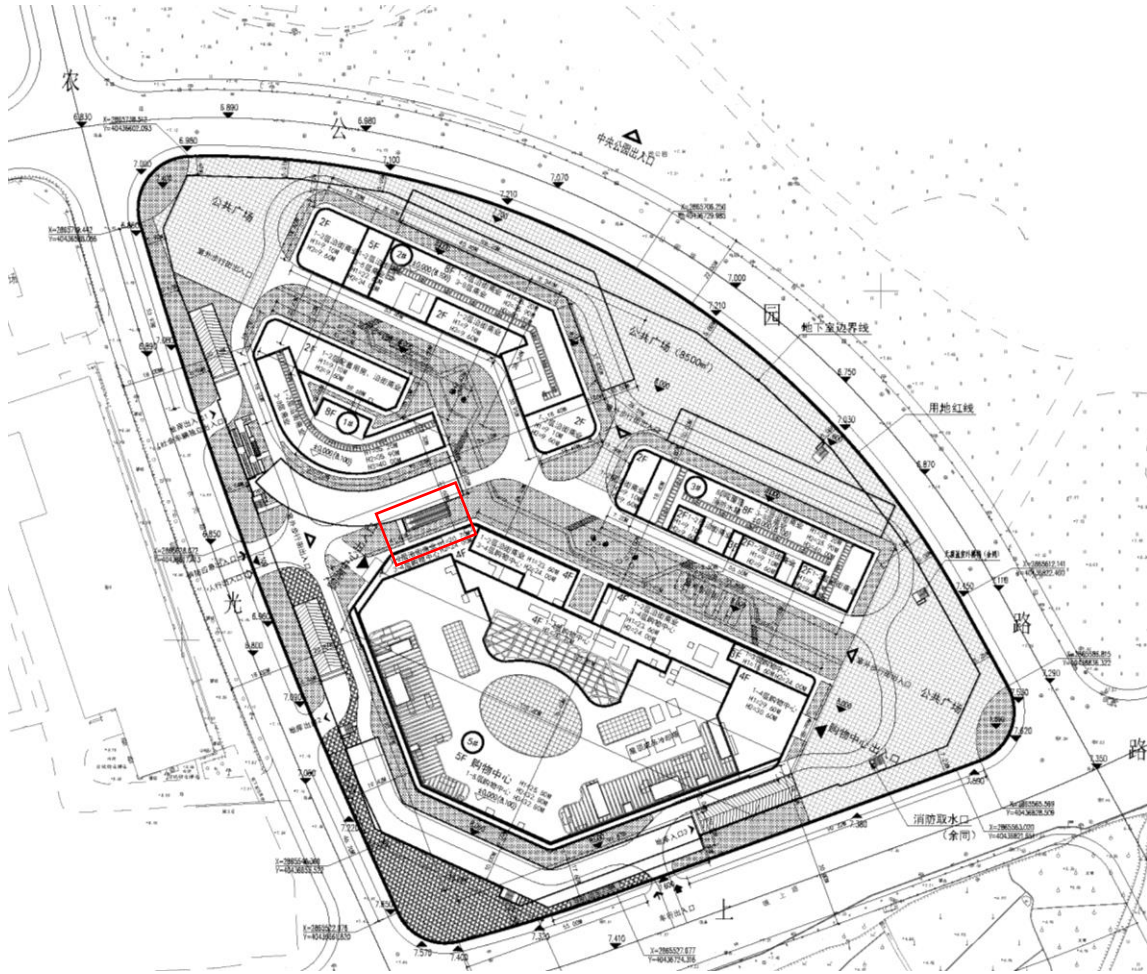

# 附件：福建坤典置业发展有限公司--正祥广场项目局部变更前后图纸

地下室平面图，1#楼与5#楼之间的室外扶梯修改前：

地下室平面图，1#楼与5#楼之间的室外扶梯修改后：

总平面图，1#楼与5#楼之间的室外扶梯修改前：

总平面图，1#楼与5#楼之间的室外扶梯修改后：