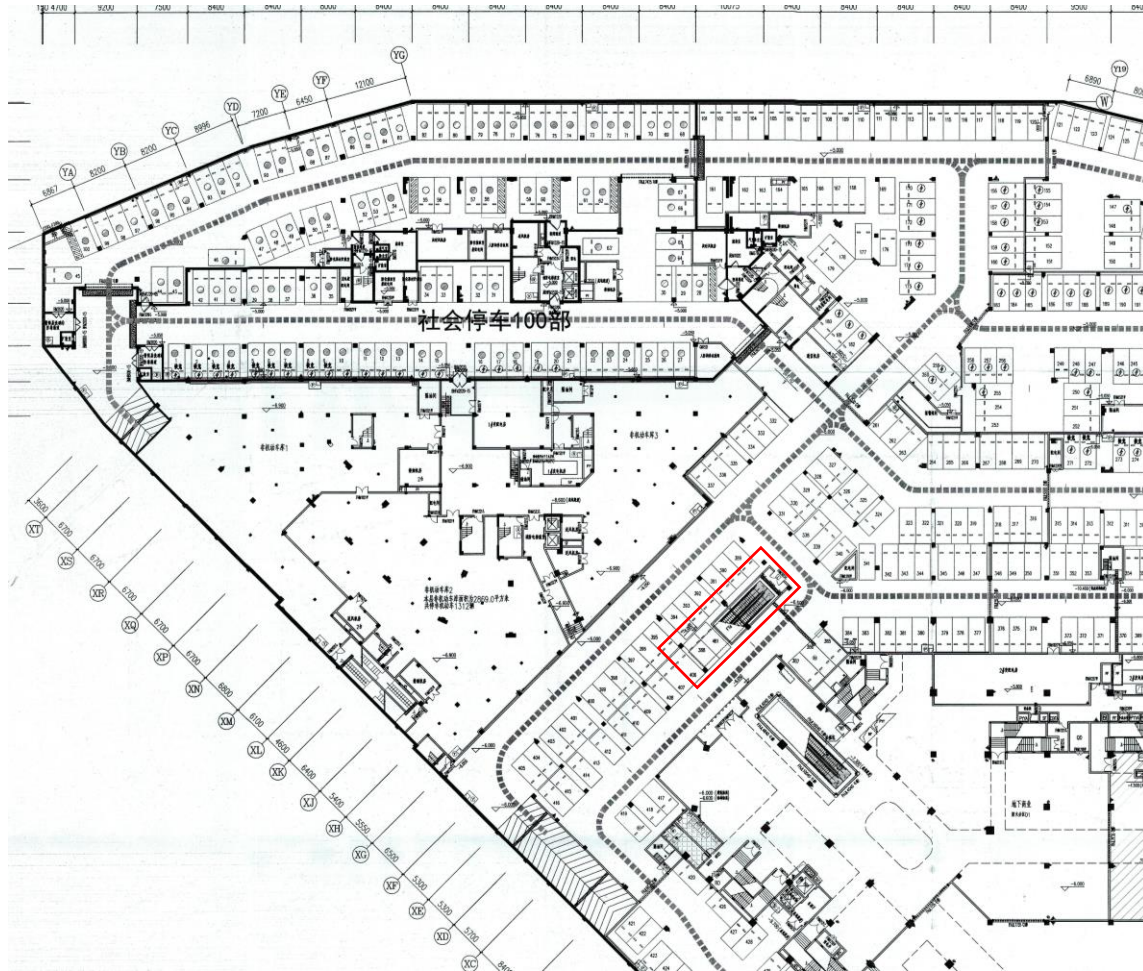

# 附件：福建坤典置业发展有限公司--正祥广场项目局部变更前后图纸

地下室平面图，1#楼与5#楼之间的室外扶梯修改前：

地下室平面图，1#楼与5#楼之间的室外扶梯修改后：

总平面图，1#楼与5#楼之间的室外扶梯修改前：

总平面图，1#楼与5#楼之间的室外扶梯修改后：