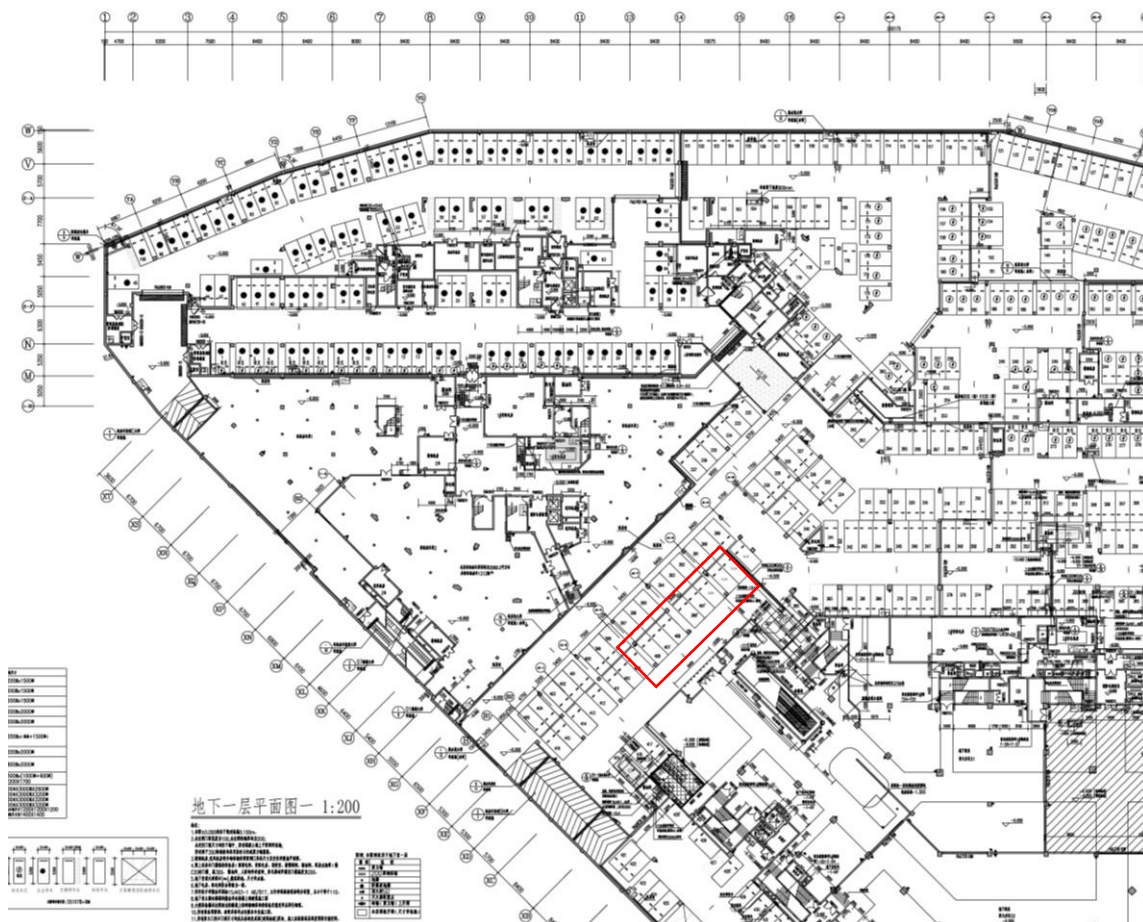

# 附件：福建坤典置业发展有限公司--正祥广场项目局部变更前后图纸

地下室平面图，1#楼与5#楼之间的室外扶梯修改前：

地下室平面图，1#楼与5#楼之间的室外扶梯修改后：

总平面图，1#楼与5#楼之间的室外扶梯修改前：

总平面图，1#楼与5#楼之间的室外扶梯修改后：