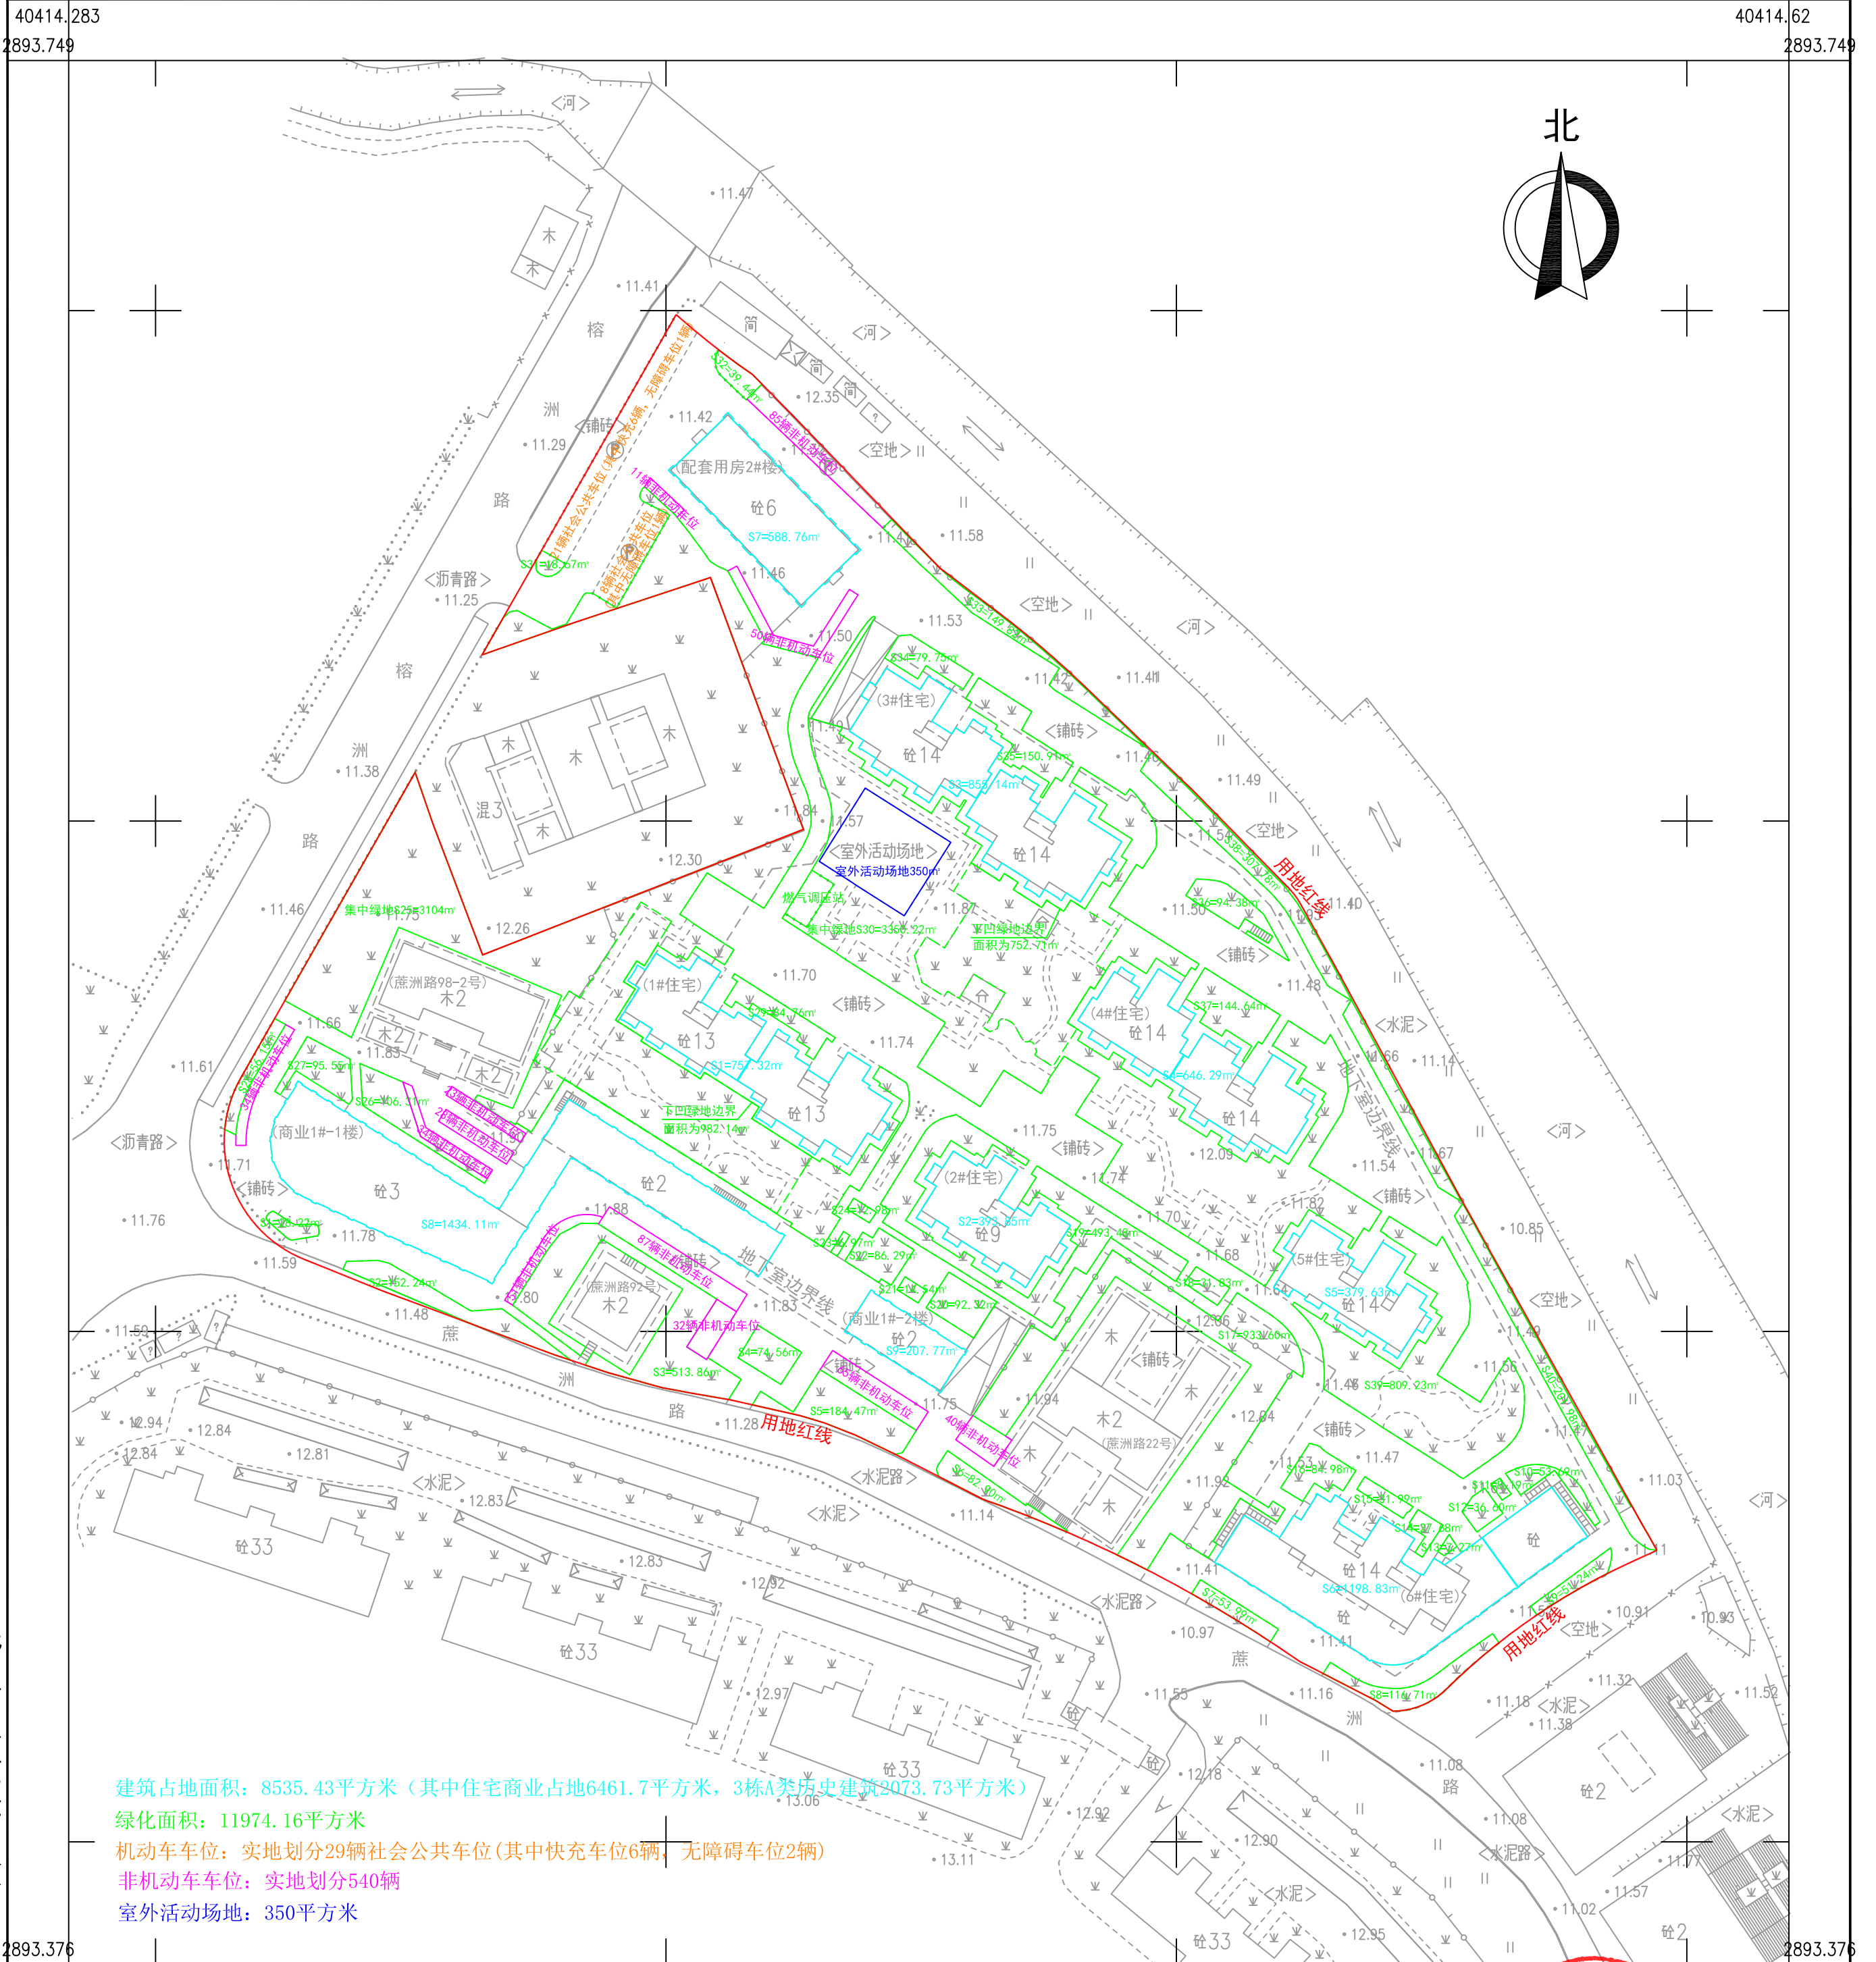

# 建筑占地、绿化面积略图

晟洲信息科技有限公司

2025年11月全野外数字化采集成图。  
 2000国家大地坐标系, 中央子午线120  
 罗零高程系, 等高距为1米。  
 2007年版图式。

# 规划面积测量分层分布图

坐落：甘蔗街道三英片区

项目名称：商业1#-1楼