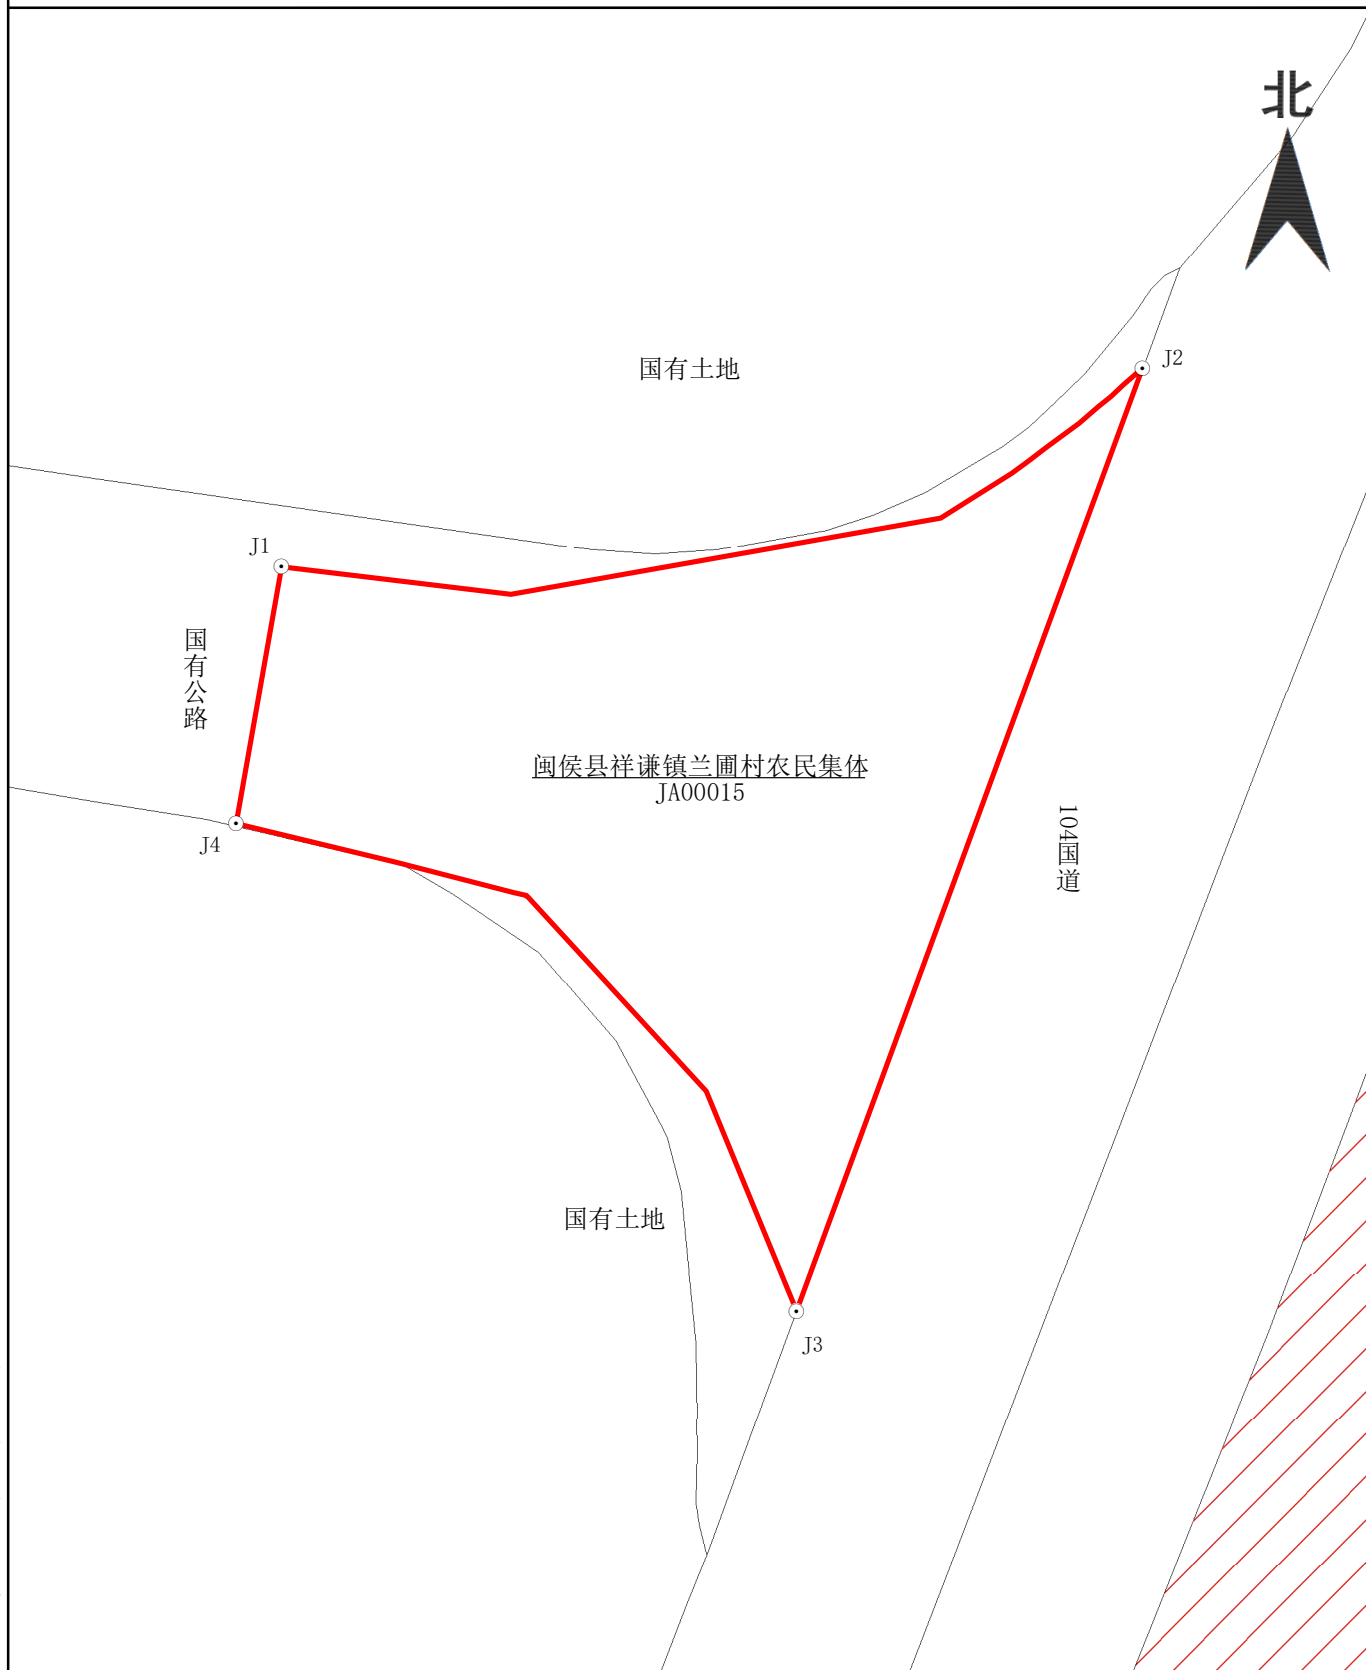

# 宗地图

单位：m, m<sup>2</sup>

宗地代码：350121014003JA00015

土地权利人：闽侯县祥谦镇兰圃村农民集体

所在图幅号：G50G050087

宗地面积：1452.02

闽侯县自然资源局和规划局

2025年04月图解法测绘界址点  
制图日期：2025年04月29日  
审核日期：2025年04月29日

1:500

制图员：黄炳阳  
审核员：林津