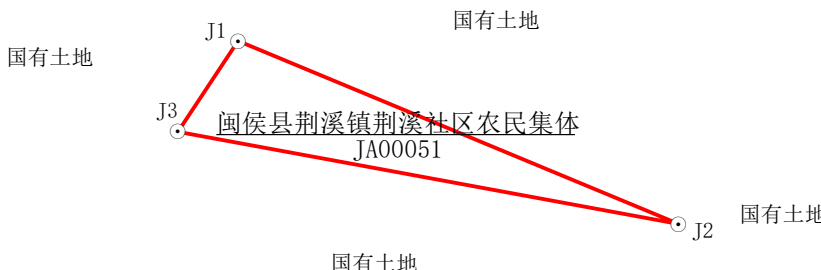

宗地图

单位：m

宗地代码：350121006014JA00051

土地权利人：闽侯县荆溪镇荆溪社区
农民集体

所在图幅号：G50G045083

宗地面积：4.48m²

闽侯县自然资源和规划局

2026年05月图解法测绘界址点
制图日期：2026年05月13日
审核日期：2026年05月13日

1:100

制图员：游永旺
审核员：林津